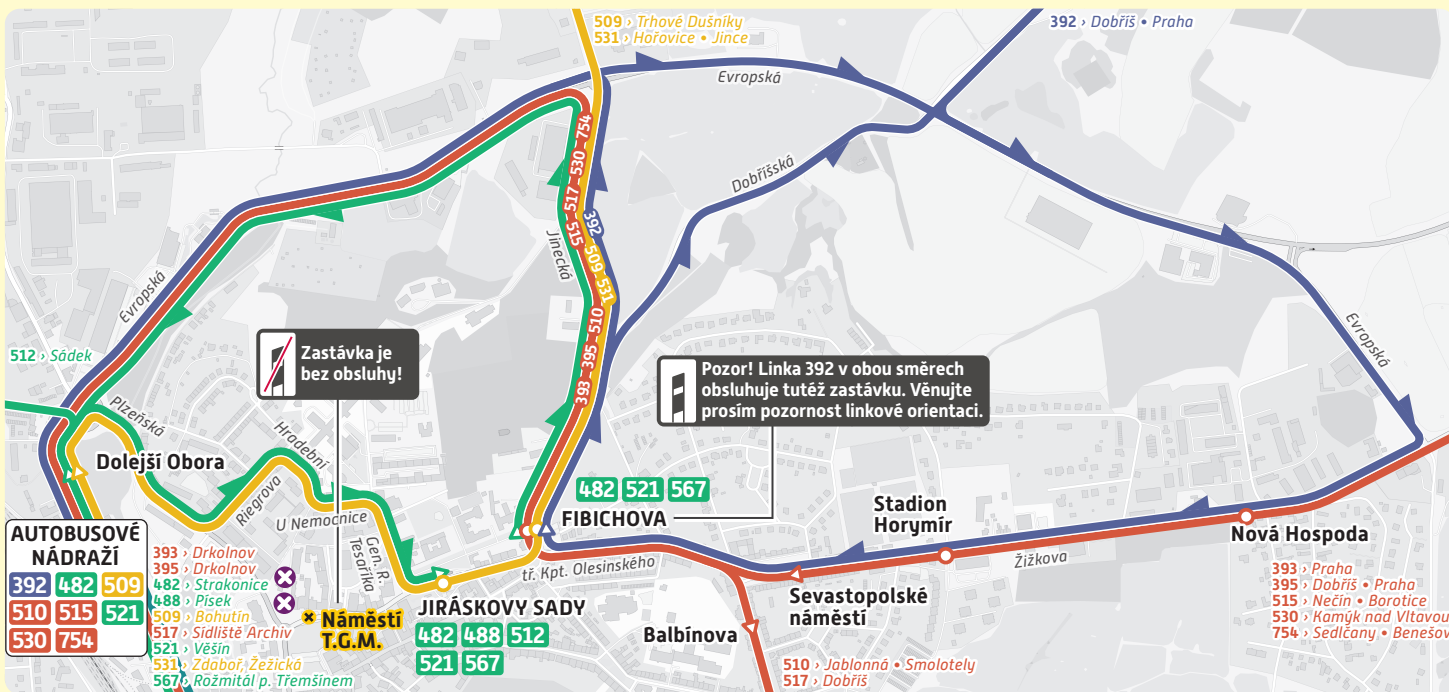

pid

dočasná změna

Uzavírka ulice Hailova v Příbrami

od 24. 11. 2022

do odvolání (cca 1 měsíc)

392 393 395 482 488

509 510 512 515 517

521 530 531 567 754

Omlouváme se za vzniklé nepříjemnosti.

© ROPID 11/2022

234 704 560

www.pid.cz

pid pražská integrovaná doprava

Dopravci PID

Z důvodu havarijní uzavírky ulice Hailova v Příbrami dochází k odklonění linek PID.

Zastávka **Příbram, Náměstí T.G.M.** je zcela zrušena. Obsluha zastávky **Příbram, Jiráskovy sady** je výrazně omezena.

Náhradou je pro většinu linek zřízena zastávka **Příbram, Fibichova.**